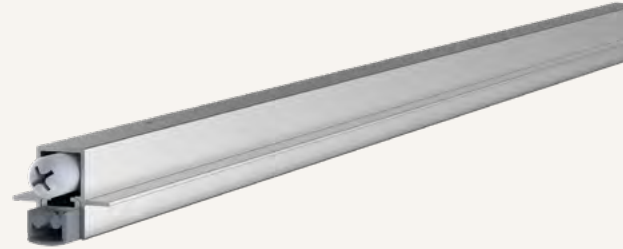

Unidicht S-12 Duo

1-375

- / einfache Montage
- / für Euro-Beschlag- und Profiltüren

TECHNISCHE DATEN

Funktion	Drehflügeltür
Türenmaterial	Holz, Metall, Kunststoff
Anwendung	Außentür, Innentür
Verwendbarkeit (zertifiziert)	Barrierefreiheit
Auslösung	2 seitig
Auslöser	Auslöseknopf/ Auslösefalle
Auslöser klipsbar	ja
Material Außenprofil	Aluminium
Oberfläche	pressblank
Material Dichtprofil	Silikon

MAßANGABEN

Dichtung: Breite x Höhe	12 mm x 20,3 mm
Lieferlänge min.* - max	650 mm - 1333 mm
Standardlänge	708, 833, 958, 1083, 1208 mm
Kürzbarkeit Standardlängen	125 mm
Hub	6 mm

MONTAGE

Montageart	unterschrauben
Befestigung	ES - Einschieben
Druckplatte erforderlich	ja
Zubehör enthalten	5420