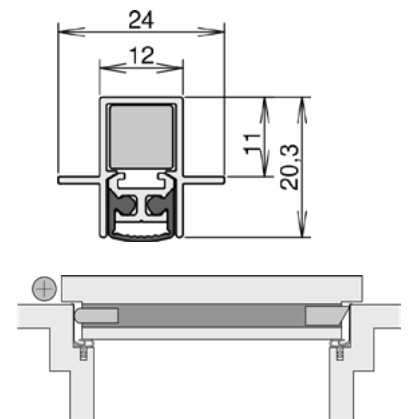

Unidicht S-12 Duo

1-375

- / einfache Montage
- / für Euro-Beschlag- und Profiltüren

TECHNISCHE DATEN

Funktion	Drehflügeltür
Türenmaterial	Holz, Metall, Kunststoff
Anwendung	Außentür, Innentür
Verwendbarkeit (zertifiziert)	Barrierefreiheit
Auslösung	2 seitig
Auslöser	Auslöseknopf/ Auslösefalle
Auslöser klipsbar	ja
Material Außenprofil	Aluminium
Oberfläche	pressblank
Material Dichtprofil	Silikon

MAßANGABEN

Dichtung: Breite x Höhe	12 mm x 20,3 mm
Lieferlänge min.* - max	650 mm - 1333 mm
Standardlänge	708, 833, 958, 1083, 1208 mm
Kürzbarkeit Standardlängen	125 mm
Hub	6 mm

MONTAGE

Montageart	unterschrauben
Befestigung	ES - Einschieben
Druckplatte erforderlich	ja
Zubehör enthalten	5420