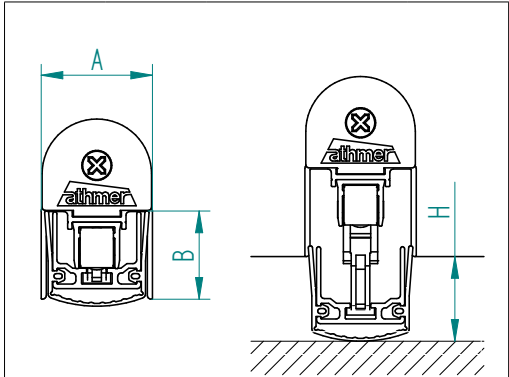

Montage / Assembly

Stadi WS Baureihe / Stadi WS Series

	M-17/17 WS	L-17/20 WS	L-20/20 WS	L-24/20 WS
A (mm)	17	17	20	24
B (mm)	17	20	20	20
H max. (mm)	13	16	16	16