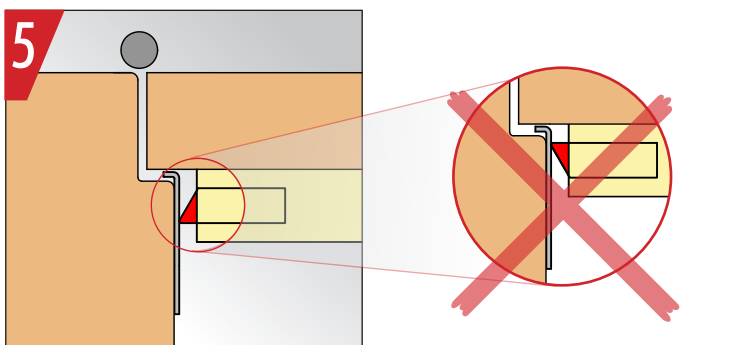

Athmer
Sophienhammer
59757 Arnsberg / Müschede

Tel +49 2932 477-500
Fax +49 2932 477-100
www.athmer.de

Technische Änderungen vorbehalten
Technical specification are subject to change