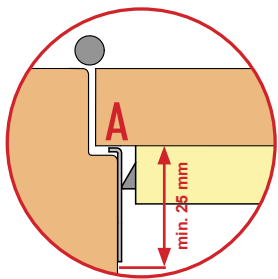

Athmer
Sophienhammer
59757 Arnsberg / Müschede

Tel +49 2932 477-500
Fax +49 2932 477-100
www.athmer.de

Technische Änderungen vorbehalten
Technical specification are subject to change