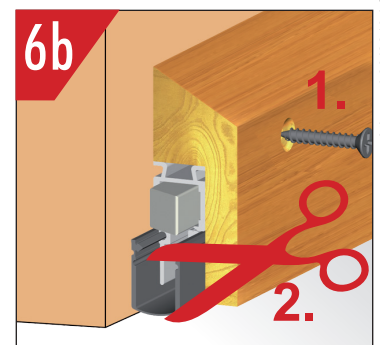

Athmer
Sophienhammer
59757 Arnsberg / Müschede

Tel +49 2932 477-500
Fax +49 2932 477-100
www.athmer.de

Technische Änderungen vorbehalten
Technical specification are subject to change