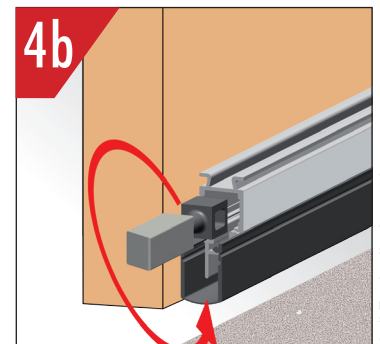

Athmer
Sophienhammer
59757 Arnsberg / Müschede

Tel +49 2932 477-500
Fax +49 2932 477-100
www.athmer.de

Technische Änderungen vorbehalten
Technical specification are subject to change