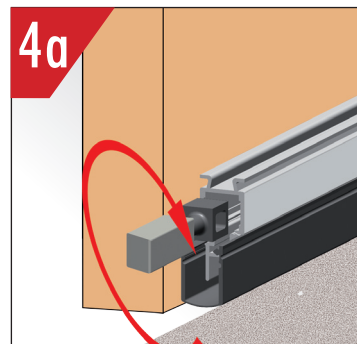

Athmer
Sophienhammer
59757 Arnsberg / Müschede

Tel +49 2932 477-500
Fax +49 2932 477-100
www.athmer.de

Technische Änderungen vorbehalten
Technical specification are subject to change