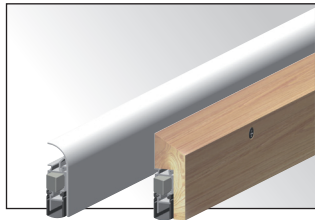

athmer

Lässt niX durch.
DICHTUNGSSYSTEME FÜR
TÜREN UND TORE

SCHALL-EX® APPLIC

Installation