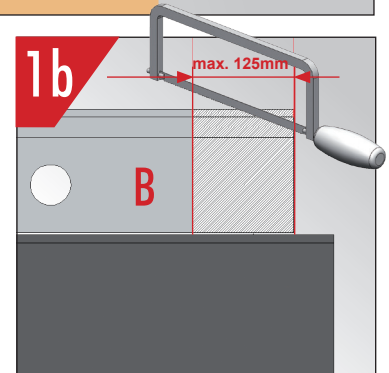

Athmer
Sophienhammer
59757 Arnsberg / Müschede

Tel +49 2932 477-500
Fax +49 2932 477-100
www.athmer.de

Technische Änderungen vorbehalten
Technical specification are subject to change