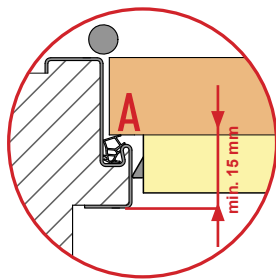

Athmer
Sophienhammer
59757 Arnsberg / Müschede

Tel +49 2932 477-500
Fax +49 2932 477-100
www.athmer.de

Technische Änderungen vorbehalten
Technical specification are subject to change