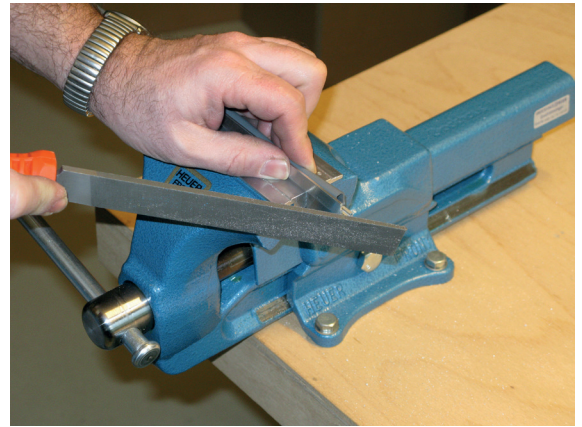

Kürzen / cutting to size

Lässt niX durch.
DICHTUNGSSYSTEME FÜR
TÜREN UND TORE

Athmer

Sophienhammer
59757 Arnsberg-Müschede

Tel. +49 2932 477-500
Fax +49 2932 477-100

info@athmer.de
www.athmer.de