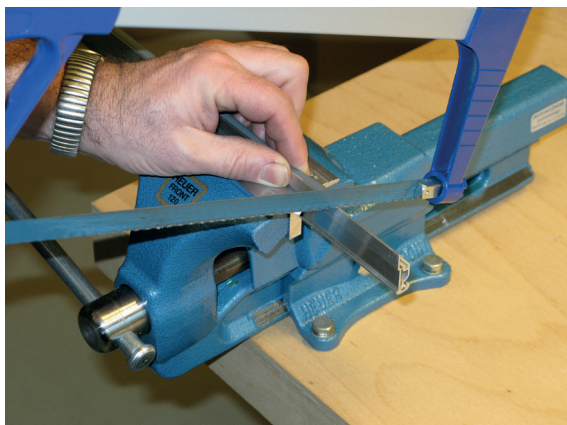

Kürzen / cutting to size

Lässt niX durch.
DICHTUNGSSYSTEME FÜR
TÜREN UND TORE

Athmer

Sophienhammer
59757 Arnsberg-Müschede

Tel. +49 2932 477-500
Fax +49 2932 477-100

info@athmer.de
www.athmer.de