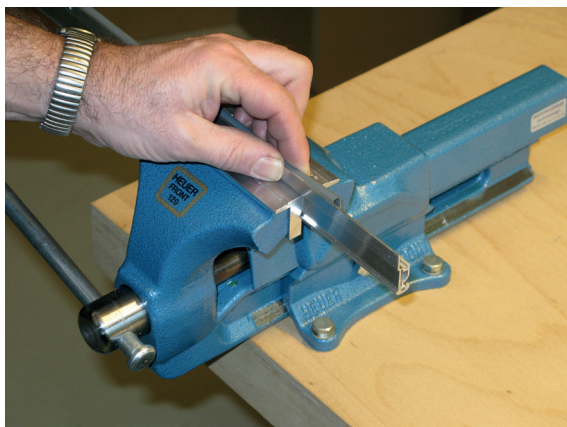

Kürzen / cutting to size

Lässt niX durch.
DICHTUNGSSYSTEME FÜR
TÜREN UND TORE

Athmer

Sophienhammer
59757 Arnsberg-Müschede

Tel. +49 2932 477-500
Fax +49 2932 477-100

info@athmer.de
www.athmer.de