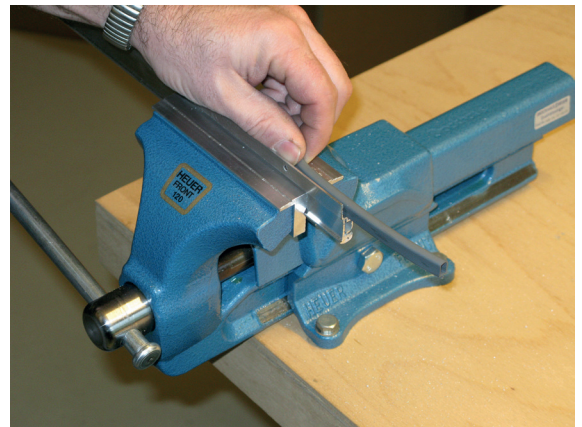

Kürzen / cutting to size

Lässt niX durch.
DICHTUNGSSYSTEME FÜR
TÜREN UND TORE

Athmer

Sophienhammer
59757 Arnsberg-Müschede

Tel. +49 2932 477-500
Fax +49 2932 477-100

info@athmer.de
www.athmer.de