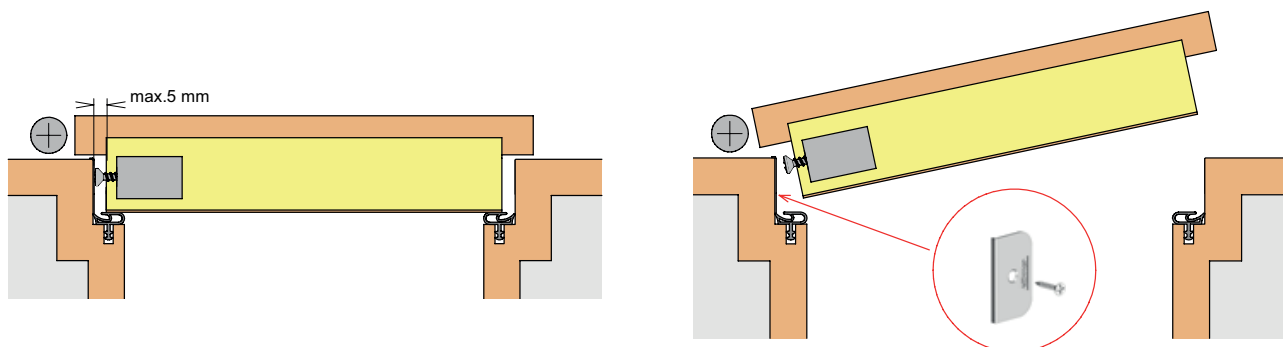

Anschlag / fixing

Lässt niX durch.

DICHTUNGSSYSTEME FÜR
TÜREN UND TORE

Einstellen / adjustment

Lässt niX durch.
DICHTUNGSSYSTEME FÜR
TÜREN UND TORE

Athmer

Sophienhammer
59757 Arnsberg-Müschede

Tel. +49 2932 477-500
Fax +49 2932 477-100