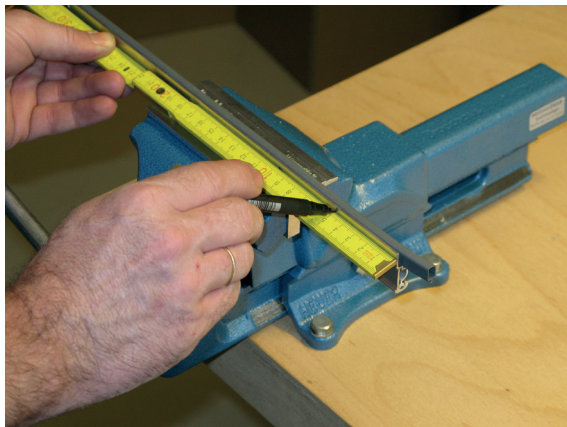

Kürzen / cutting to size

Lässt niX durch.
DICHTUNGSSYSTEME FÜR
TÜREN UND TORE

Athmer

Sophienhammer
59757 Arnsberg-Müschede

Tel. +49 2932 477-500
Fax +49 2932 477-100

info@athmer.de
www.athmer.de