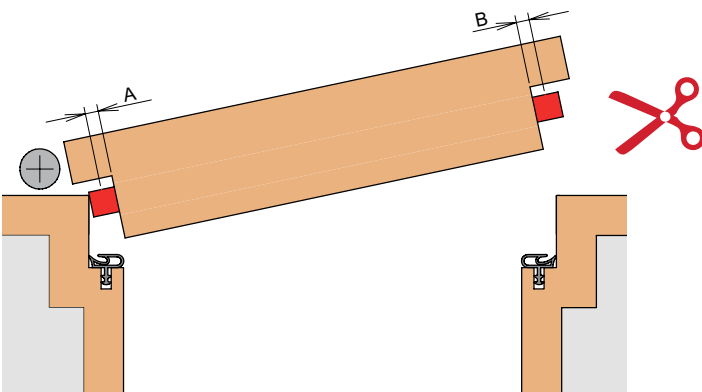

Anschlag / fixing

Lässt niX durch.

DICHTUNGSSYSTEME FÜR
TÜREN UND TORE

Einstellen / adjustment

Lässt niX durch.
DICHTUNGSSYSTEME FÜR
TÜREN UND TORE

Athmer

Sophienhammer
59757 Arnsberg-Müschede

Tel. +49 2932 477-500
Fax +49 2932 477-100