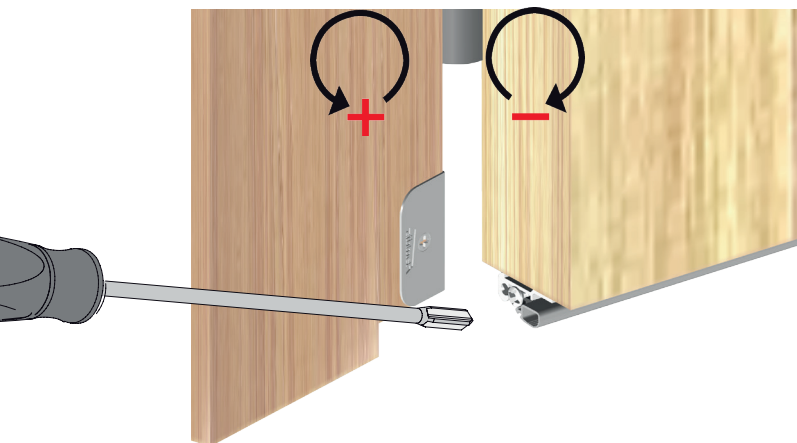

Anschlag / fixing

Lässt niX durch.

DICHTUNGSSYSTEME FÜR
TÜREN UND TORE

Einstellen / adjustment

Lässt niX durch.
DICHTUNGSSYSTEME FÜR
TÜREN UND TORE

Athmer

Sophienhammer
59757 Arnsberg-Müschede

Tel. +49 2932 477-500
Fax +49 2932 477-100