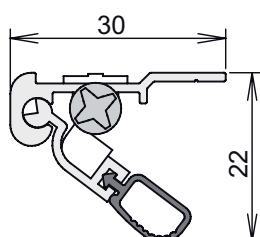

Montage / Installation

Luftstopp BD

Lässt niX durch.

DICHTUNGSSYSTEME FÜR
TÜREN UND TORE

www.athmer.de
www.athmer.de
www.athmer.de

Athmer

Sophienhammer
59757 Arnsberg-Müschede

Tel. +49 2932 477-500
Fax +49 2932 477-100

info@athmer.de
www.athmer.de