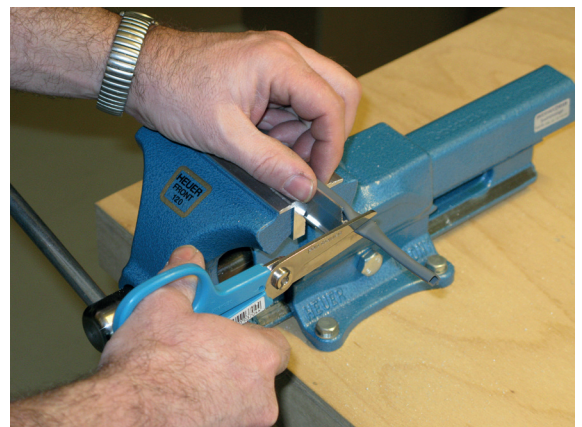

Kürzen / cutting to size

Lässt niX durch.
DICHTUNGSSYSTEME FÜR
TÜREN UND TORE

Athmer

Sophienhammer
59757 Arnsberg-Müschede

Tel. +49 2932 477-500
Fax +49 2932 477-100

info@athmer.de
www.athmer.de