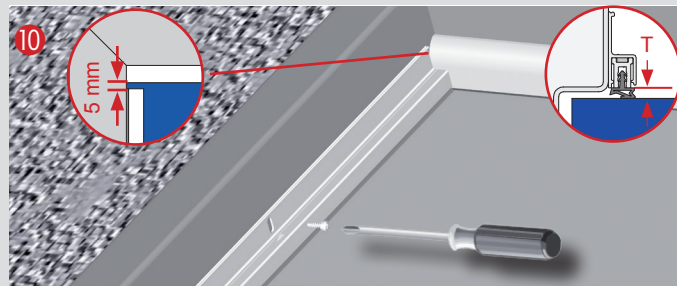

NADI[®]LM für einflügelige Tür / NADI[®]LM for single leaf door

Montage / assembly

X = lichtet Zargenmaß / frame to frame

Y = Maß zwischen UK-NADI[®] und OKFF / width between UK-NADI[®] and OKFF

Z = max. Kürzung 150 mm, links und rechts / max. shortening, left and right

T = 3 mm, bei Glastüren = Montage zur Beschlagsoberfläche 1 mm /
glass door = 1 mm to hinge

Technische Änderungen vorbehalten. / Technical specifications are subject to change.