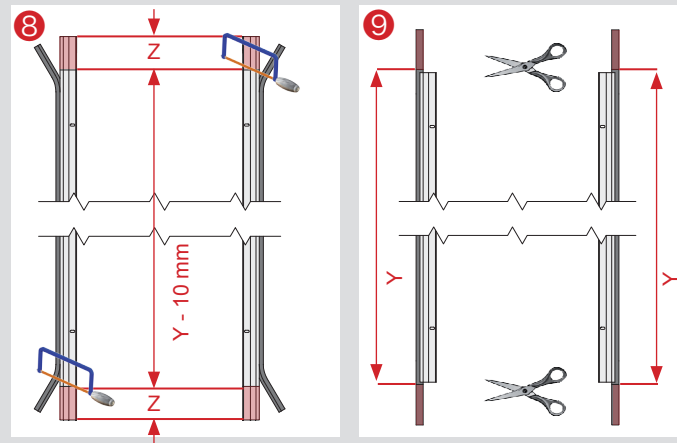

NADI[®]LM für einflügelige Tür / NADI[®]LM for single leaf door

Montage / assembly

X = lichtet Zargenmaß / frame to frame

Y = Maß zwischen UK-NADI[®] und OKFF / width between UK-NADI[®] and OKFF

Z = max. Kürzung 150 mm, links und rechts / max. shortening, left and right

T = 3 mm, bei Glastüren = Montage zur Beschlagsoberfläche 1 mm /
glass door = 1 mm to hinge

Technische Änderungen vorbehalten. / Technical specifications are subject to change.