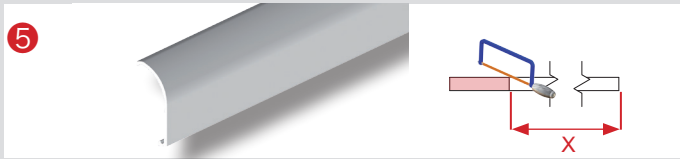

NADI[®]LM für einflügelige Tür / NADI[®]LM for single leaf door

Montage / assembly

X = lichtet Zargenmaß / frame to frame

Y = Maß zwischen UK-NADI[®] und OKFF / width between UK-NADI[®] and OKFF

Z = max. Kürzung 150 mm, links und rechts / max. shortening, left and right

T = 3 mm, bei Glastüren = Montage zur Beschlagsoberfläche 1 mm /
glass door = 1 mm to hinge

Technische Änderungen vorbehalten. / Technical specifications are subject to change.