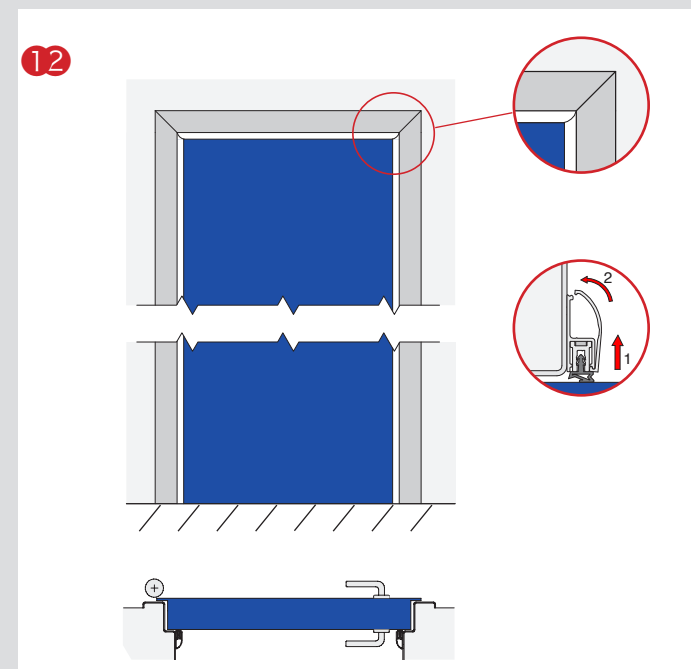

NADI[®]LM für einflügelige Tür / NADI[®]LM for single leaf door

Montage / assembly

X = lichtet Zargenmaß / frame to frame

Y = Maß zwischen UK-NADI[®] und OKFF / width between UK-NADI[®] and OKFF

Z = max. Kürzung 150 mm, links und rechts / max. shortening, left and right

T = 3 mm, bei Glastüren = Montage zur Beschlagsoberfläche 1 mm /
glass door = 1 mm to hinge

Technische Änderungen vorbehalten. / Technical specifications are subject to change.