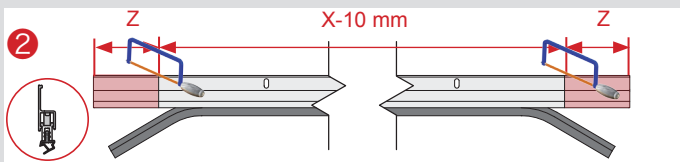

NADI[®]LM für einflügelige Tür / NADI[®]LM for single leaf door

Montage / assembly

X = lichtet Zargenmaß / frame to frame

Y = Maß zwischen UK-NADI[®] und OKFF / width between UK-NADI[®] and OKFF

Z = max. Kürzung 150 mm, links und rechts / max. shortening, left and right

T = 3 mm, bei Glastüren = Montage zur Beschlagsoberfläche 1 mm /
glass door = 1 mm to hinge

Technische Änderungen vorbehalten. / Technical specifications are subject to change.