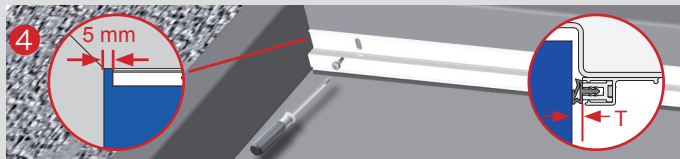

NADI[®]LM für einflügelige Tür / NADI[®]LM for single leaf door

Montage / assembly

X = lichtet Zargenmaß / frame to frame

Y = Maß zwischen UK-NADI[®] und OKFF / width between UK-NADI[®] and OKFF

Z = max. Kürzung 150 mm, links und rechts / max. shortening, left and right

T = 3 mm, bei Glastüren = Montage zur Beschlagsoberfläche 1 mm /
glass door = 1 mm to hinge

Technische Änderungen vorbehalten. / Technical specifications are subject to change.