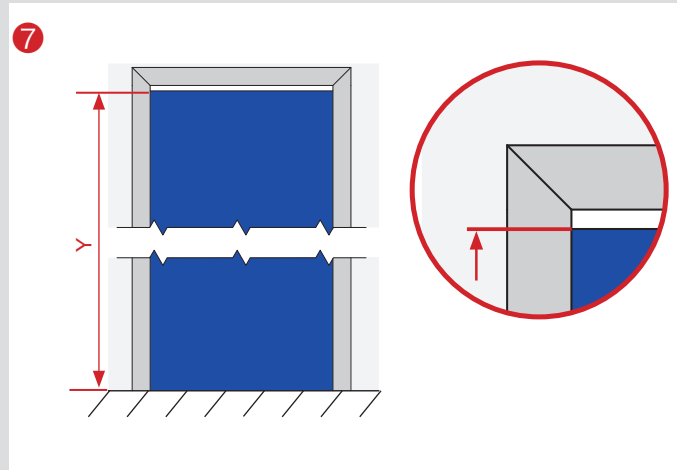

NADI[®]LM für einflügelige Tür / NADI[®]LM for single leaf door

Montage / assembly

X = lichtet Zargenmaß / frame to frame

Y = Maß zwischen UK-NADI[®] und OKFF / width between UK-NADI[®] and OKFF

Z = max. Kürzung 150 mm, links und rechts / max. shortening, left and right

T = 3 mm, bei Glastüren = Montage zur Beschlagsoberfläche 1 mm /
glass door = 1 mm to hinge

Technische Änderungen vorbehalten. / Technical specifications are subject to change.