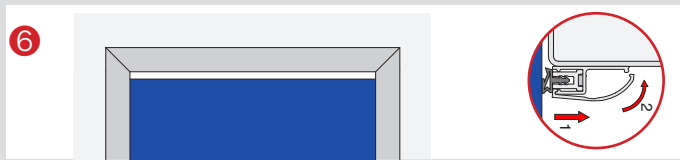

NADI[®]LM für einflügelige Tür / NADI[®]LM for single leaf door

Montage / assembly

X = lichtet Zargenmaß / frame to frame

Y = Maß zwischen UK-NADI[®] und OKFF / width between UK-NADI[®] and OKFF

Z = max. Kürzung 150 mm, links und rechts / max. shortening, left and right

T = 3 mm, bei Glastüren = Montage zur Beschlagsoberfläche 1 mm /
glass door = 1 mm to hinge

Technische Änderungen vorbehalten. / Technical specifications are subject to change.