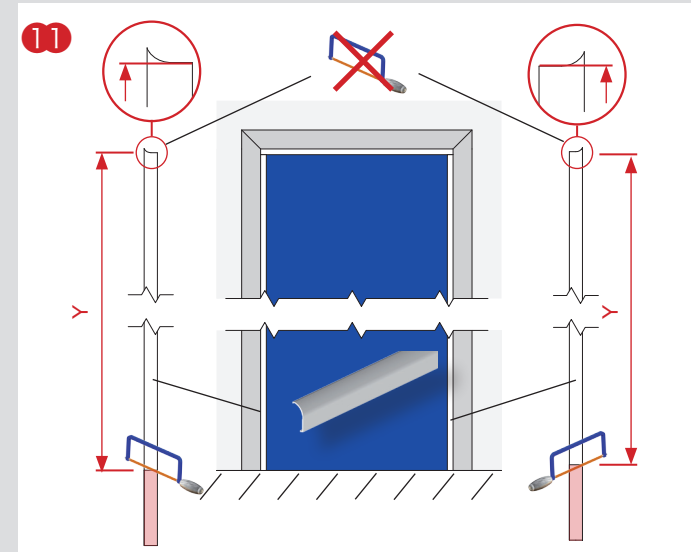

NADI[®]LM für einflügelige Tür / NADI[®]LM for single leaf door

Montage / assembly

X = lichtet Zargenmaß / frame to frame

Y = Maß zwischen UK-NADI[®] und OKFF / width between UK-NADI[®] and OKFF

Z = max. Kürzung 150 mm, links und rechts / max. shortening, left and right

T = 3 mm, bei Glastüren = Montage zur Beschlagsoberfläche 1 mm /
glass door = 1 mm to hinge

Technische Änderungen vorbehalten. / Technical specifications are subject to change.