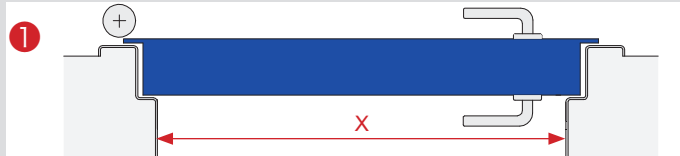

NADI[®]LM für einflügelige Tür / NADI[®]LM for single leaf door

Montage / assembly

X = lichtet Zargenmaß / frame to frame

Y = Maß zwischen UK-NADI[®] und OKFF / width between UK-NADI[®] and OKFF

Z = max. Kürzung 150 mm, links und rechts / max. shortening, left and right

T = 3 mm, bei Glastüren = Montage zur Beschlagsoberfläche 1 mm /
glass door = 1 mm to hinge

Technische Änderungen vorbehalten. / Technical specifications are subject to change.