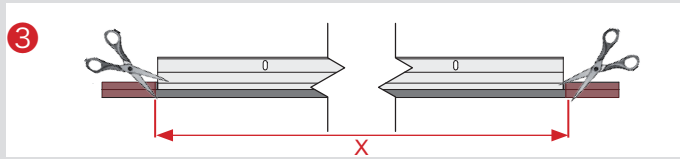

NADI[®]LM für einflügelige Tür / NADI[®]LM for single leaf door

Montage / assembly

X = lichtet Zargenmaß / frame to frame

Y = Maß zwischen UK-NADI[®] und OKFF / width between UK-NADI[®] and OKFF

Z = max. Kürzung 150 mm, links und rechts / max. shortening, left and right

T = 3 mm, bei Glastüren = Montage zur Beschlagsoberfläche 1 mm /
glass door = 1 mm to hinge

Technische Änderungen vorbehalten. / Technical specifications are subject to change.